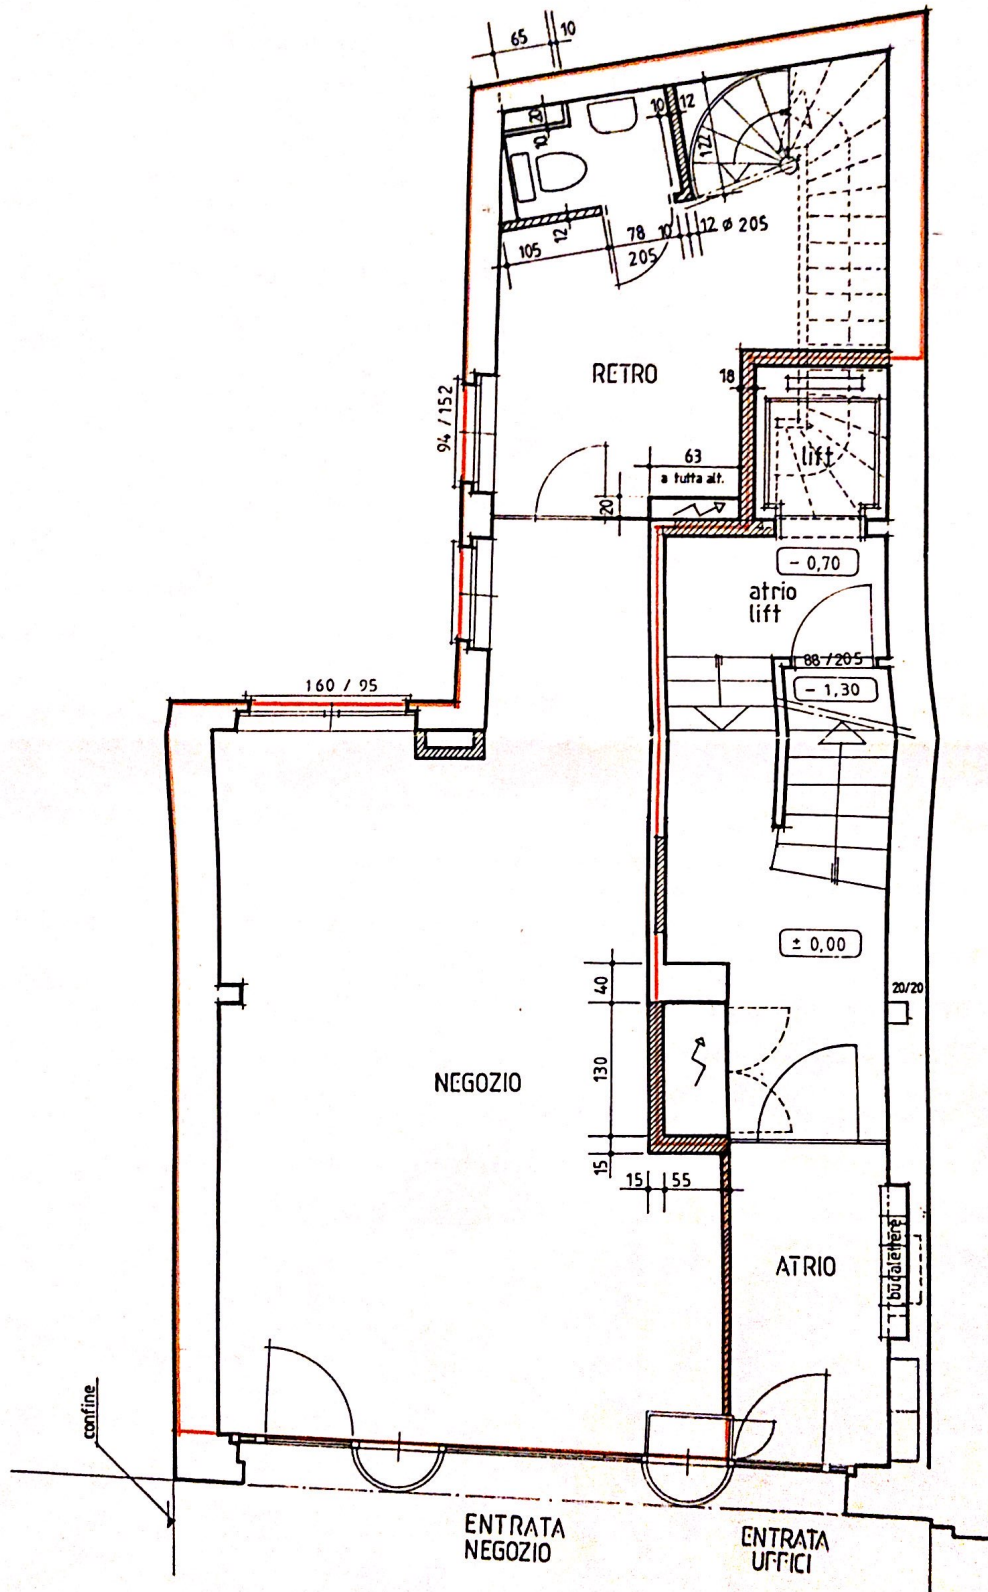

DIREZIONE LAVORI S.A.
Via Maggio 1 - 6900 LUGANO
Tel. 091-9731500 - Fax 9731518

VARIANTE B SUPERFICIE SUL
PIANO TERRENO **mq. 59,50**

59,50